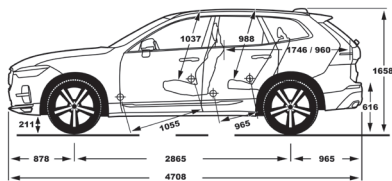

Trang Bị

Màn hình cảm ứng trung tâm 9.7 inch tích hợp Apple CarPlay
Điều hòa không khí 4 vùng riêng biệt
Hệ thống lọc không khí Clean Zone, tiêu chuẩn PM 2.5
Ghế bọc da Nappa, chỉnh điện với bộ nhớ hàng ghế trước
Chìa khóa thông minh
Ốp gỗ nội thất (Bright) / Hộp kim nhôm Metal Mesh (Dark)
Cần số pha lê Orrefors®
Tay lái bọc da, 3 chấu (Bright)/4 chấu (Dark), tích hợp cụm điều khiển đa chức năng
Táp-lô và ốp tay nắm cửa bọc da cao cấp
Mâm đĩa chấu phay xước kim cương 19 inch
Hệ thống âm thanh Bowers & Wilkins 15 loa – 1100W
Đèn pha Thor's Hammer Full-LED System
Volvo Cars App ứng dụng điều khiển xe bằng điện thoại thông minh

Hệ Thống An Toàn Thông Minh

Hệ thống an toàn chủ động	CitySafety
Hệ thống hỗ trợ lái nâng cao	Pilot Assist
Hệ thống cảnh báo người lái	Driver Alert Control
Hệ thống hỗ trợ giữ làn đường	Lane Keeping Aid
Hệ thống cảnh báo di chuyển cắt ngang	Cross Traffic Alert
Cảnh báo va chạm phía sau	Rear Collision Warning
Vô-lăng trợ lực điện theo vận tốc	Speed-Dependent Steering Force
Camera toàn cảnh	Camera 360°
Kính lái cường lực nhiều lớp	Laminated Glass Windshield
Hệ thống hỗ trợ xuống dốc	Hill Descent Control
Hệ thống hiển thị thông tin trên kính chắn gió	Head-up Display
Chế độ lái vượt địa hình	Off-Road

IntelliSafe