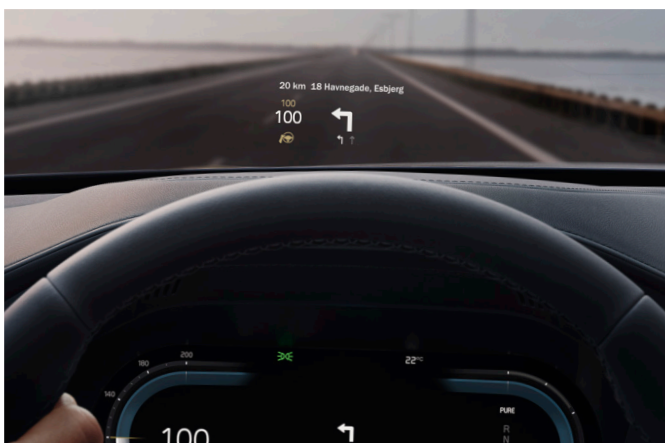

Ứng Dụng Điều Khiển Xe Qua Smartphone

Volvo Cars App cho phép khởi động xe từ xa qua Esim để điều hòa không khí trong xe kết hợp lọc bụi mịn tiêu chuẩn 2.5 PM trước khi khởi hành. Ứng dụng giúp kết nối với Tổng đài hỗ trợ của Volvo 24/7.

An Toàn Chủ Động City Safety

Hệ thống an toàn chủ động City Safety với công năng cảnh báo giúp người lái phát hiện mỗi nguy hiểm, phòng ngừa và hỗ trợ xử lý trong tình huống nguy cấp.

Màn Hình Hiển Thị Thông Tin Tích Hợp Trên Kính Lái

Màn hình hiển thị thông tin trên kính lái (HUD) cho phép bạn theo dõi vận tốc, trả lời cuộc gọi điện thoại và nhiều việc khác. Thực hiện mọi việc mà không mất tập trung khi đang lái xe.

Hệ Thống An Toàn Thông Minh IntelliSafe