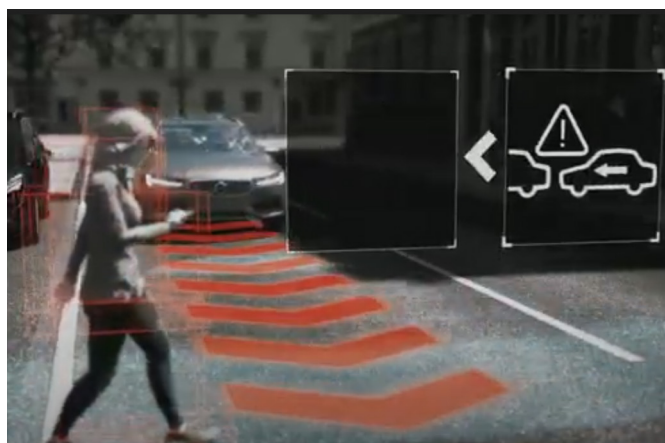

Ứng Dụng Điều Khiển Xe Qua Smartphone

Volvo Cars App cho phép khởi động xe từ xa qua Esim để điều hòa không khí trong xe kết hợp lọc bụi mịn tiêu chuẩn 2.5 PM trước khi khởi hành. Ứng dụng giúp kết nối với Tổng đài hỗ trợ của Volvo 24/7.

An Toàn Chủ Động City Safety

Hệ thống an toàn chủ động City Safety với công năng cảnh báo giúp người lái phát hiện mỗi nguy hiểm, phòng ngừa và hỗ trợ xử lý trong tình huống nguy cấp.

Màn Hình Hiển Thị Thông Tin Tích Hợp Trên Kính Lái

Màn hình hiển thị thông tin trên kính lái (HUD) cho phép bạn theo dõi vận tốc, trả lời cuộc gọi điện thoại và nhiều việc khác. Thực hiện mọi việc mà không mất tập trung khi đang lái xe.

Hệ Thống An Toàn Thông Minh IntelliSafe

Gói an toàn IntelliSafe được hào phóng trang bị trên tất cả các dòng xe, với tất cả những hệ thống hỗ trợ lái an toàn và siêu việt: Pilot Assist, Oncoming Lane Mitigation, Rear Collision Warning, hay Cross Traffic Alert ..v.v..