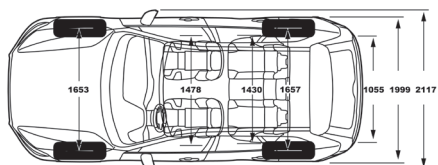

Trang Bị

Màn hình cảm ứng trung tâm 9.7 inch tích hợp Apple CarPlay
Điều hòa không khí 4 vùng riêng biệt
Hệ thống lọc không khí Clean Zone, tiêu chuẩn PM 2.5
Ghế bọc da Nappa, chỉnh điện với bộ nhớ hàng ghế trước
Chìa khóa thông minh
Ốp gỗ nội thất (Bright) / Hộp kim nhôm Metal Mesh (Dark)
Cần số pha lê Orrefors®
Tay lái bọc da, 3 chấu (Bright)/4 chấu (Dark), tích hợp cụm điều khiển đa chức năng
Táp-lô và ốp tay nắm cửa bọc da cao cấp
Mâm đĩa chấu phay xước kim cương 19 inch
Hệ thống âm thanh Bowers & Wilkins 15 loa – 1100W
Đèn pha Thor's Hammer Full-LED System
Volvo Cars App ứng dụng điều khiển xe bằng điện thoại thông minh

Hệ Thống An Toàn Thông Minh

Hệ thống an toàn chủ động	CitySafety
Hệ thống hỗ trợ lái nâng cao	Pilot Assist
Hệ thống cảnh báo người lái	Driver Alert Control
Hệ thống hỗ trợ giữ làn đường	Lane Keeping Aid
Hệ thống cảnh báo di chuyển cắt ngang	Cross Traffic Alert
Cảnh báo va chạm phía sau	Rear Collision Warning
Vô-lăng trợ lực điện theo vận tốc	Speed-Dependent Steering Force
Camera toàn cảnh	Camera 360°
Kính lái cường lực nhiều lớp	Laminated Glass Windshield
Hệ thống hỗ trợ xuống dốc	Hill Descent Control
Hệ thống hiển thị thông tin trên kính chắn gió	Head-up Display
Chế độ lái vượt địa hình	Off-Road

IntelliSafe