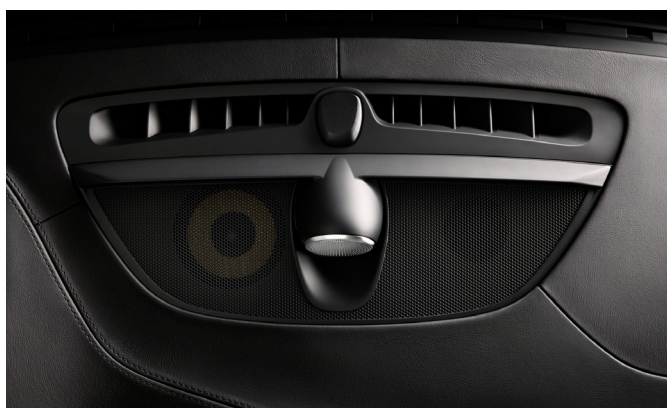

Ghế Da Fine Nappa Tích Hợp Sưởi & Làm Mát

Kỹ nghệ thủ công lâu đời bằng chất liệu da Fine Nappa khiến từng chi tiết nội thất là hội tụ tinh hoa của sự tinh tế. Ghế công thái học¹ trang bị hệ thống sưởi và làm mát lưng cho hàng ghế trước mang đến cảm giác thoải mái và thư giãn trên mọi chuyến hành trình.