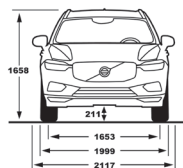

Trang Bị

Màn hình cảm ứng trung tâm 9.7 inch tích hợp Apple CarPlay
Điều hòa không khí 4 vùng riêng biệt
Hệ thống lọc không khí Clean Zone, tiêu chuẩn PM 2.5
Ghế bọc da Nappa, chỉnh điện với bộ nhớ hàng ghế trước
Chìa khóa thông minh
Ốp gỗ nội thất (Bright) / Hộp kim nhôm Metal Mesh (Dark)
Cần số pha lê Orrefors®
Tay lái bọc da, 3 chấu (Bright)/4 chấu (Dark), tích hợp cụm điều khiển đa chức năng
Táp-lô và ốp tay nắm cửa bọc da cao cấp
Mâm đĩa chấu phay xước kim cương 19 inch
Hệ thống âm thanh Bowers & Wilkins 15 loa – 1100W
Đèn pha Thor's Hammer Full-LED System
Volvo Cars App ứng dụng điều khiển xe bằng điện thoại thông minh

Hệ Thống An Toàn Thông Minh

Hệ thống an toàn chủ động	CitySafety
Hệ thống hỗ trợ lái nâng cao	Pilot Assist
Hệ thống cảnh báo người lái	Driver Alert Control
Hệ thống hỗ trợ giữ làn đường	Lane Keeping Aid
Hệ thống cảnh báo di chuyển cắt ngang	Cross Traffic Alert
Cảnh báo va chạm phía sau	Rear Collision Warning
Vô-lăng trợ lực điện theo vận tốc	Speed-Dependent Steering Force
Camera toàn cảnh	Camera 360°
Kính lái cường lực nhiều lớp	Laminated Glass Windshield
Hệ thống hỗ trợ xuống dốc	Hill Descent Control
Hệ thống hiển thị thông tin trên kính chắn gió	Head-up Display
Chế độ lái vượt địa hình	Off-Road

IntelliSafe