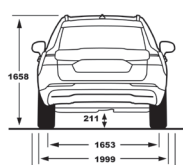

Trang Bị

Màn hình cảm ứng trung tâm 9.7 inch tích hợp Apple CarPlay
Điều hòa không khí 4 vùng riêng biệt
Hệ thống lọc không khí Clean Zone, tiêu chuẩn PM 2.5
Ghế bọc da Nappa, chỉnh điện với bộ nhớ hàng ghế trước
Chìa khóa thông minh
Ốp gỗ nội thất (Bright) / Hộp kim nhôm Metal Mesh (Dark)
Cần số pha lê Orrefors®
Tay lái bọc da, 3 chấu (Bright)/4 chấu (Dark), tích hợp cụm điều khiển đa chức năng
Táp-lô và ốp tay nắm cửa bọc da cao cấp
Mâm đĩa chấu phay xước kim cương 19 inch
Hệ thống âm thanh Bowers & Wilkins 15 loa – 1100W
Đèn pha Thor's Hammer Full-LED System
Volvo Cars App ứng dụng điều khiển xe bằng điện thoại thông minh

Hệ Thống An Toàn Thông Minh

Hệ thống an toàn chủ động	CitySafety
Hệ thống hỗ trợ lái nâng cao	Pilot Assist
Hệ thống cảnh báo người lái	Driver Alert Control
Hệ thống hỗ trợ giữ làn đường	Lane Keeping Aid
Hệ thống cảnh báo di chuyển cắt ngang	Cross Traffic Alert
Cảnh báo va chạm phía sau	Rear Collision Warning
Vô-lăng trợ lực điện theo vận tốc	Speed-Dependent Steering Force
Camera toàn cảnh	Camera 360°
Kính lái cường lực nhiều lớp	Laminated Glass Windshield
Hệ thống hỗ trợ xuống dốc	Hill Descent Control
Hệ thống hiển thị thông tin trên kính chắn gió	Head-up Display
Chế độ lái vượt địa hình	Off-Road

IntelliSafe