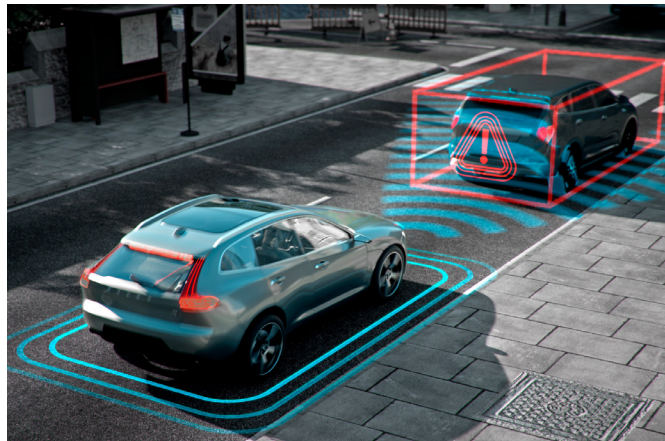

Ứng Dụng Điều Khiển Xe Qua Smartphone

Volvo Cars App cho phép khởi động xe từ xa qua Esim để điều hòa không khí trong xe kết hợp lọc bụi mịn tiêu chuẩn 2.5 PM trước khi khởi hành. Ứng dụng giúp kết nối với Tổng đài hỗ trợ của Volvo 24/7.

An Toàn Chủ Động City Safety

Hệ thống an toàn chủ động City Safety với công năng cảnh báo giúp người lái phát hiện mỗi nguy hiểm, phòng ngừa và hỗ trợ xử lý trong tình huống nguy cấp.

Màn Hình Hiển Thị Thông Tin Tích Hợp Trên Kính Lái

Màn hình hiển thị thông tin trên kính lái (HUD) cho phép bạn theo dõi vận tốc, trả lời cuộc gọi điện thoại và nhiều việc khác. Thực hiện mọi việc mà không mất tập trung khi đang lái xe.

Hệ Thống An Toàn Thông Minh IntelliSafe

Gói an toàn IntelliSafe được hào phóng trang bị trên tất cả các dòng xe, với tất cả những hệ thống hỗ trợ lái an toàn và siêu việt: Pilot Assist, Oncoming Lane Mitigation, Rear Collision Warning, hay Cross Traffic Alert ..v.v..