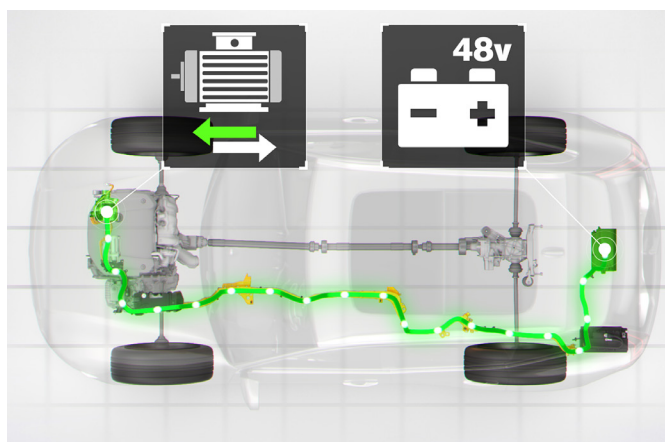

Màn hình hiển thị thông tin trên kính lái (HUD) cho phép bạn theo dõi vận tốc, trả lời cuộc gọi điện thoại và nhiều việc khác. Thực hiện mọi việc mà không mất tập trung khi đang lái xe.

Hệ Thống An Toàn Thông Minh IntelliSafe

Gói an toàn IntelliSafe được hào phóng trang bị trên tất cả các dòng xe, với tất cả những hệ thống hỗ trợ lái an toàn và siêu việt: Pilot Assist, Oncoming Lane Mitigation, Rear Collision Warning, hay Cross Traffic Alert ..v.v..

Mâm Đa Chấu Phay Xước Kim Cương - 19 inch

Mâm xe 19 inch, 5 chấu kép phay xước kim cương kết hợp lớp sơn màu đen bóng làm tăng thêm nét độc đáo, đậm chất công nghệ cho xe.

Phanh Tái Tạo Năng Lượng

Phanh tái tạo năng lượng là hệ thống có khả năng biến nguồn năng lượng lãng phí mỗi khi phanh/thắng xe, trở thành năng lượng sạc lại pin 48V hỗ trợ vận hành tiết kiệm hơn.

Động cơ Mild Hybrid tăng áp, siêu nạp kết hợp Pin giúp vận hành êm ái cùng việc tái tạo năng lượng từ phanh. Kết nối cảm xúc lái xe với những tiện nghi linh hoạt theo cách riêng của mỗi người. Thỏa mãn kỳ vọng khác biệt.