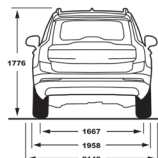

VOLVO XC90 RECHARGE ULTIMATE

Thông Số Kỹ Thuật

Động cơ xăng	14 1969 cc Turbocharge
Động cơ điện	145HP (107 kW)
Dẫn động	AWD (4 bánh toàn thời gian)
Công suất cực đại	462HP (340kw) tại 6.000 vòng /phút
Moment xoắn cực đại	709Nm tại 3.000 – 5.400 vòng /phút
Thời gian tăng tốc (0-100km/h)	5,4 giây
Hộp số	Tự động 8 cấp Geartronic
Dung tích bình nhiên liệu	71 lít
Số chỗ ngồi	7 chỗ
Kích thước	4.953 x 1.958 x 1.776 mm
Chiều dài cơ sở	2.984 mm
Thể tích khoang hành lý	640 lít

Trang Bị

Màn hình cảm ứng trung tâm 9.7 inch tích hợp Apple CarPlay

Điều hòa không khí 4 vùng riêng biệt

Hệ thống lọc không khí Clean Zone, tiêu chuẩn PM 2.5

Ghế bọc da Fine Nappa đục lỗ, chỉnh điện với bộ nhớ vị trí cho hàng ghế trước

Hệ thống massage 3 vùng, thông gió và sưởi hàng ghế trước

Chìa khóa thông minh

Tay lái bọc da, 3 chấu, đa chức năng

Mâm đúc hợp kim nhôm 21 inch 8 chấu phay xước kim cương

Bảng đồng hồ thông số kỹ thuật 12 inch sau tay lái

Hệ thống âm thanh Bowers & Wilkins 19 loa – 1400 watt

Đèn pha Thor's Hammer Full-LED Active High Beam

5 chế độ lái : Hybrid, Power, Pure, Constant AWD, Off-road

Volvo Cars App ứng dụng điều khiển xe bằng điện thoại thông minh

Hệ Thống An Toàn Thông Minh

Hệ thống an toàn chủ động

CitySafety

Hệ thống hỗ trợ lái nâng cao

Pilot Assist

Hệ thống cảnh báo người lái

Driver Alert Control

Hệ thống hỗ trợ giữ làn đường

Lane Keeping Aid

Hệ thống cảnh báo di chuyển cắt ngang

Cross Traffic Alert

Cảnh báo va chạm phía sau

Rear Collision Warning

Vô-lăng trợ lực điện theo vận tốc

Speed-Dependent Steering Force

Camera toàn cảnh

Camera 360°

Hệ thống đèn điều chỉnh góc chiếu tự động

Active High Beam Control

Kính cường lực nhiều lớp

Laminated Glass

Hệ thống hiển thị thông tin trên kính chắn gió

Head-Up Display

Hệ thống treo đệm khí bốn bánh

Air Suspension

IntelliSafe

Bảng Màu