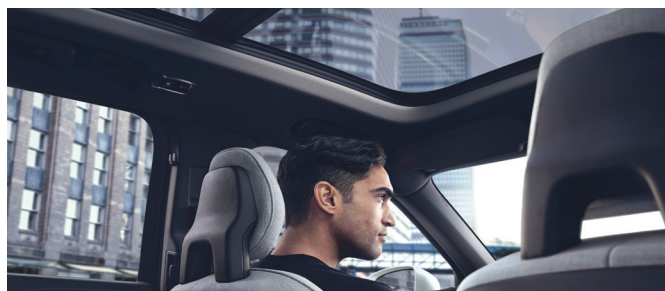

Cửa Sổ Trời Toàn Cảnh Panoramic

Cửa sổ trời toàn cảnh với bầu không khí trong lành tạo nên một trải nghiệm tuyệt vời về tầm nhìn và ánh sáng trong chiếc Volvo của bạn. Kính nhiều lớp cách âm, phủ sẫm màu cũng tăng thêm sự thoải mái.