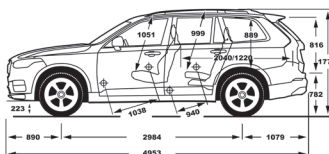

VOLVO XC90 RECHARGE ULTIMATE

Thông Số Kỹ Thuật

Động cơ xăng	14 1969 cc Turbocharge
Động cơ điện	145HP (107 kW)
Dẫn động	AWD (4 bánh toàn thời gian)
Công suất cực đại	462HP (340kw) tại 6.000 vòng /phút
Moment xoắn cực đại	709Nm tại 3.000 – 5.400 vòng /phút
Thời gian tăng tốc (0-100km/h)	5,4 giây
Hộp số	Tự động 8 cấp Geartronic
Dung tích bình nhiên liệu	71 lít
Số chỗ ngồi	7 chỗ
Kích thước	4.953 x 1.958 x 1.776 mm
Chiều dài cơ sở	2.984 mm
Thể tích khoang hành lý	640 lít

Trang Bị

Màn hình cảm ứng trung tâm 9.7 inch tích hợp Apple CarPlay

Điều hòa không khí 4 vùng riêng biệt

Hệ thống lọc không khí Clean Zone, tiêu chuẩn PM 2.5

Ghế bọc da Fine Nappa đục lỗ, chỉnh điện với bộ nhớ vị trí cho hàng ghế trước

Hệ thống massage 3 vùng, thông gió và sưởi hàng ghế trước

Chìa khóa thông minh

Tay lái bọc da, 3 chấu, đa chức năng

Mâm đúc hợp kim nhôm 21 inch 8 chấu phay xước kim cương

Bảng đồng hồ thông số kỹ thuật 12 inch sau tay lái

Hệ thống âm thanh Bowers & Wilkins 19 loa – 1400 watt

Đèn pha Thor's Hammer Full-LED Active High Beam

5 chế độ lái : Hybrid, Power, Pure, Constant AWD, Off-road

Volvo Cars App ứng dụng điều khiển xe bằng điện thoại thông minh

Hệ Thống An Toàn Thông Minh

Hệ thống an toàn chủ động

CitySafety

Hệ thống hỗ trợ lái nâng cao

Pilot Assist

Hệ thống cảnh báo người lái

Driver Alert Control

Hệ thống hỗ trợ giữ làn đường

Lane Keeping Aid

Hệ thống cảnh báo di chuyển cắt ngang

Cross Traffic Alert

Cảnh báo va chạm phía sau

Rear Collision Warning

Vô-lăng trợ lực điện theo vận tốc

Speed-Dependent Steering Force

Camera toàn cảnh

Camera 360°

Hệ thống đèn điều chỉnh góc chiếu tự động

Active High Beam Control

Kính cường lực nhiều lớp

Laminated Glass

Hệ thống hiển thị thông tin trên kính chắn gió

Head-Up Display

Hệ thống treo đệm khí bốn bánh

Air Suspension

IntelliSafe

Bảng Màu