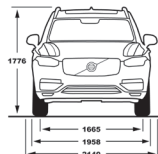

VOLVO XC90 RECHARGE ULTIMATE

Thông Số Kỹ Thuật

Động cơ xăng	14 1969 cc Turbocharge
Động cơ điện	145HP (107 kW)
Dẫn động	AWD (4 bánh toàn thời gian)
Công suất cực đại	462HP (340kw) tại 6.000 vòng /phút
Moment xoắn cực đại	709Nm tại 3.000 – 5.400 vòng /phút
Thời gian tăng tốc (0-100km/h)	5,4 giây
Hộp số	Tự động 8 cấp Geartronic
Dung tích bình nhiên liệu	71 lít
Số chỗ ngồi	7 chỗ
Kích thước	4.953 x 1.958 x 1.776 mm
Chiều dài cơ sở	2.984 mm
Thể tích khoang hành lý	640 lít

Trang Bị

Màn hình cảm ứng trung tâm 9.7 inch tích hợp Apple CarPlay

Điều hòa không khí 4 vùng riêng biệt

Hệ thống lọc không khí Clean Zone, tiêu chuẩn PM 2.5

Ghế bọc da Fine Nappa đục lỗ, chỉnh điện với bộ nhớ vị trí cho hàng ghế trước

Hệ thống massage 3 vùng, thông gió và sưởi hàng ghế trước

Chìa khóa thông minh

Tay lái bọc da, 3 chấu, đa chức năng

Mâm đúc hợp kim nhôm 21 inch 8 chấu phay xước kim cương

Bảng đồng hồ thông số kỹ thuật 12 inch sau tay lái

Hệ thống âm thanh Bowers & Wilkins 19 loa – 1400 watt

Đèn pha Thor's Hammer Full-LED Active High Beam

5 chế độ lái : Hybrid, Power, Pure, Constant AWD, Off-road

Volvo Cars App ứng dụng điều khiển xe bằng điện thoại thông minh

Hệ Thống An Toàn Thông Minh

Hệ thống an toàn chủ động

CitySafety

Hệ thống hỗ trợ lái nâng cao

Pilot Assist

Hệ thống cảnh báo người lái

Driver Alert Control

Hệ thống hỗ trợ giữ làn đường

Lane Keeping Aid

Hệ thống cảnh báo di chuyển cắt ngang

Cross Traffic Alert

Cảnh báo va chạm phía sau

Rear Collision Warning

Vô-lăng trợ lực điện theo vận tốc

Speed-Dependent Steering Force

Camera toàn cảnh

Camera 360°

Hệ thống đèn điều chỉnh góc chiếu tự động

Active High Beam Control

Kính cường lực nhiều lớp

Laminated Glass

Hệ thống hiển thị thông tin trên kính chắn gió

Head-Up Display

Hệ thống treo đệm khí bốn bánh

Air Suspension

IntelliSafe

Bảng Màu