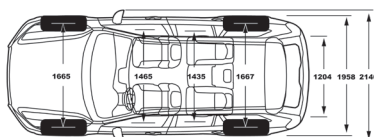

VOLVO XC90 RECHARGE ULTIMATE

Thông Số Kỹ Thuật

Động cơ xăng	14 1969 cc Turbocharge
Động cơ điện	145HP (107 kW)
Dẫn động	AWD (4 bánh toàn thời gian)
Công suất cực đại	462HP (340kw) tại 6.000 vòng /phút
Moment xoắn cực đại	709Nm tại 3.000 – 5.400 vòng /phút
Thời gian tăng tốc (0-100km/h)	5,4 giây
Hộp số	Tự động 8 cấp Geartronic
Dung tích bình nhiên liệu	71 lít
Số chỗ ngồi	7 chỗ
Kích thước	4.953 x 1.958 x 1.776 mm
Chiều dài cơ sở	2.984 mm
Thể tích khoang hành lý	640 lít

Trang Bị

Màn hình cảm ứng trung tâm 9.7 inch tích hợp Apple CarPlay

Điều hòa không khí 4 vùng riêng biệt

Hệ thống lọc không khí Clean Zone, tiêu chuẩn PM 2.5

Ghế bọc da Fine Nappa đục lỗ, chỉnh điện với bộ nhớ vị trí cho hàng ghế trước

Hệ thống massage 3 vùng, thông gió và sưởi hàng ghế trước

Chìa khóa thông minh

Tay lái bọc da, 3 chấu, đa chức năng

Mâm đúc hợp kim nhôm 21 inch 8 chấu phay xước kim cương

Bảng đồng hồ thông số kỹ thuật 12 inch sau tay lái

Hệ thống âm thanh Bowers & Wilkins 19 loa – 1400 watt

Đèn pha Thor's Hammer Full-LED Active High Beam

5 chế độ lái : Hybrid, Power, Pure, Constant AWD, Off-road

Volvo Cars App ứng dụng điều khiển xe bằng điện thoại thông minh

Hệ Thống An Toàn Thông Minh

Hệ thống an toàn chủ động

CitySafety

Hệ thống hỗ trợ lái nâng cao

Pilot Assist

Hệ thống cảnh báo người lái

Driver Alert Control

Hệ thống hỗ trợ giữ làn đường

Lane Keeping Aid

Hệ thống cảnh báo di chuyển cắt ngang

Cross Traffic Alert

Cảnh báo va chạm phía sau

Rear Collision Warning

Vô-lăng trợ lực điện theo vận tốc

Speed-Dependent Steering Force

Camera toàn cảnh

Camera 360°

Hệ thống đèn điều chỉnh góc chiếu tự động

Active High Beam Control

Kính cường lực nhiều lớp

Laminated Glass

Hệ thống hiển thị thông tin trên kính chắn gió

Head-Up Display

Hệ thống treo đệm khí bốn bánh

Air Suspension

IntelliSafe

Bảng Màu