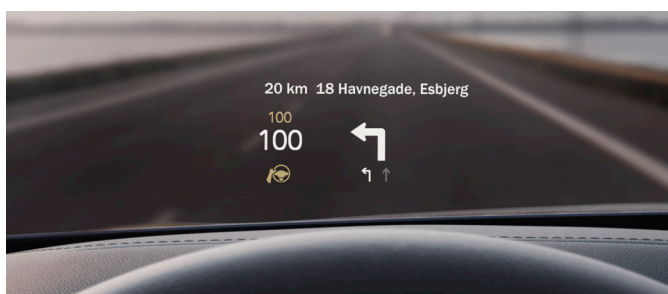

Động Cơ Plug-In Hybrid Sử Dụng Công Nghệ Pin Lithium-ion

Pin Lithium-ion được đặt giữa trục xe giúp chuyển trọng tâm phần thân xe, mang đến sự ổn định, chắc chắn khi vận hành. Đặc biệt phạm vi vận hành thuần điện lên đến 77km.

Màn Hình Cảm Ứng Trung Tâm 9.7 Inch Tích Hợp Apple CarPlay

Apple CarPlay giúp đồng bộ hóa điện thoại với màn hình, nhờ đó người dùng có thể trực tiếp thực hiện nghe / gọi, nhắn tin, nghe nhạc, dẫn đường... bằng màn hình trung tâm của xe.

Ứng Dụng Điều Khiển Xe Qua Smartphone

Volvo Cars App cho phép khởi động xe từ xa qua Esim để điều hòa không khí trong xe kết hợp lọc bụi mịn tiêu chuẩn 2.5 PM trước khi sử dụng. Ứng dụng giúp hỗ trợ kết nối với Tổng đài hỗ trợ của Volvo 24/7.

Sang trọng. Mạnh mẽ. Thời thượng. Thiết lập chuẩn mực mới cho trải nghiệm về khả năng di chuyển linh hoạt hơn.

Màn Hình Hiển Thị Thông Tin Tích Hợp Trên Kính Lái

Màn hình hiển thị thông tin trên kính lái (HUD) cho phép bạn theo dõi vận tốc, trả lời cuộc gọi điện thoại và nhiều việc khác. Thực hiện mọi việc mà không mất tập trung khi đang lái xe.